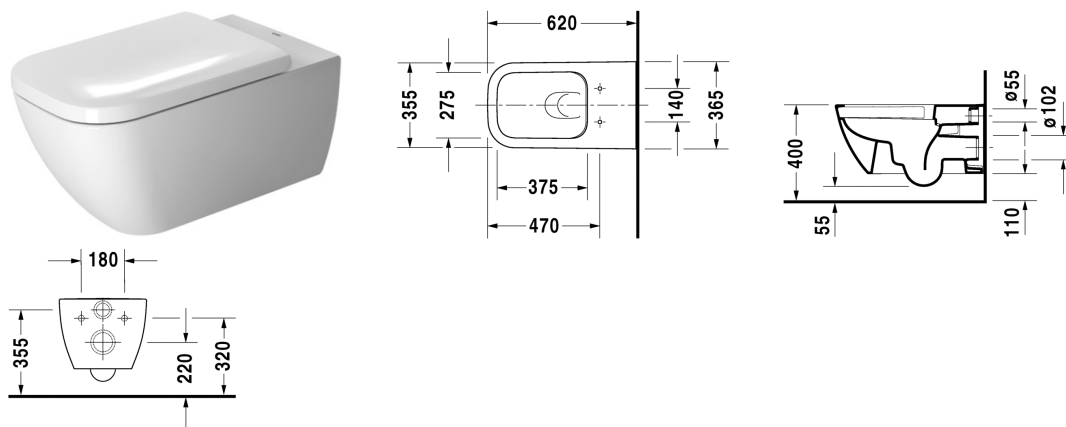

Happy D.2 Toalett veggmontert Duravit Rimless® # 255009..00

| < 365 mm > |

Toalett veggmontert Duravit Rimless®	Dimensjoner	Vekt	Modellnummer
uten skyllekant, nordisk modell, inkl. Durafix			
Farger			
00 Hvit alpin 20 HygieneGlaze (et antibakterielt keramisk glasur som gir høyere grad av hygiene på badet)			
Variant			
♣ 4,5 l	365 x 620 mm	28,200 kg	255009..00
Infobox			
Inklusiv Durafix2 for skjult montering			
Sanitærporselen med overflate i WonderGliss vil holde seg ren og se godt ut i lang tid fremover. Ved bestilling av WonderGliss, vennligst legg til et "1" som det ellefte siffer i modellnummeret.			
Lyddempingssett til veggmontert toalett		0,300 kg	005064
Feste til veggmontert bidet og toalett		Ø 12 x 180 mm	006500
Egnede produkter			
Toalettsete rustfrie stålhengsler, forlenget, avtakbar, uten automatisk lukking,			006461
Toalettsete rustfrie stålhengsler, forlenget, med SoftClose,			006469

Alle tegninger inneholder de nødvendige mål som er gjenstand for standard toleranser. De fremkommer i mm og er ikke bindende. Eksakte mål, spesielt ved særskilte tilpassede monteringsforhold, kan bare skaffes fra det ferdige porselensprodukt.