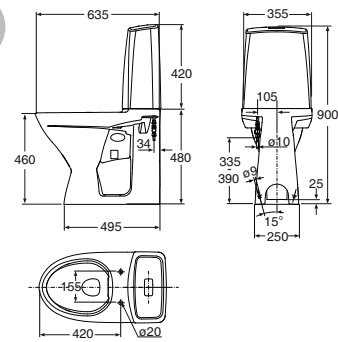

Porsgrund Glow 62, høy modell, skjult S-lås, skrueshull Gulvklosett

NYHET

Porsgrund Glow Rimfree 62 er høyt gulvklosett med skjult S-lås og helt uten spylekant. Det gjør at bakterier og smuss ikke har noen steder å gjemme seg, og klosettet blir enklere å rengjøre og mer hygienisk. Monteres med medfølgende skruer (62055) i gulvet. Gulvklosettet har hel sisternekappe med separat innersisterne i plast for å unngå kondens og for en mer lydsvak påfylling. Fresh WC som gir duft og forenkler rengjøringen er standard, og duftstaven legges i via spyleknappen. Sete bestilles separat. Sitte høyde uten sete er 46 cm. Dobbelspyling (2/4 liter). Skjult S-lås. Porsgrund Glow har den rengjøringsvennlige glasuren Porsgrund Smart.

Rimfree

Produkt	PB nr.	Farge	Material	Netto-vekt	Brutto-vekt	EAN	NRF nr
Porsgrund Glow 62, skrueshull, skjult S-lås, dobbelspyling	3826201301	Hvit	Porselen	35	37	6416129381649	6002828
Porsgrund Glow 62, skrueshull, skjult S-lås, enkelspyling	3526201301	Hvit	Porselen	35	37	6416129381533	6002827