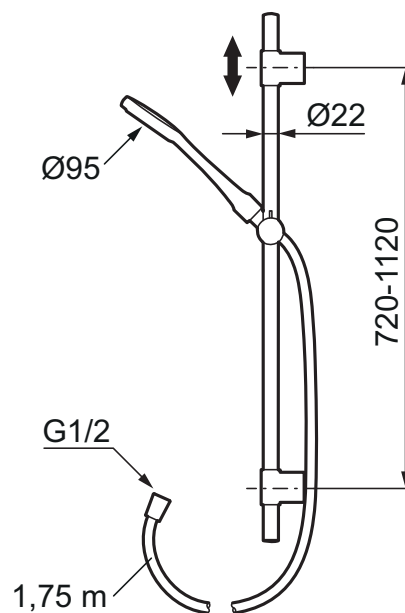

- Ekstra lang dusjstang
- Metallslange 1,75 m, PVC/BPA-fri innerslange
- Hånddusj med sivel
- Med antikalksystem "Easy Clean"
- Velgbar anslutning med/uten luftinnblanding
- Luftinnblanding gir komfortvannmengde ved 6 l/min og ca maks vannmengde 10 l/min

Mora Eco

No PVC

EasyClean

Utførelse
Krom, i plastpose

MA nr
13 03 19

NRF nr
4294174