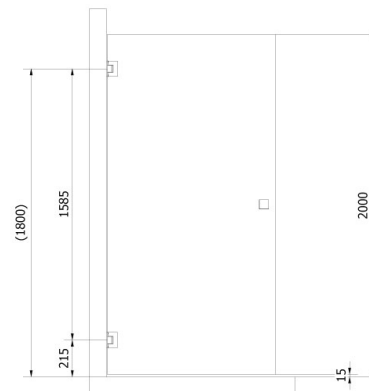

NRF
6315267

Varenummer
113410

Navn
VikingBad dusjdør Emil 70x200cm Sølv

Produktbilde:

Strektegning:

KOMPONENTER & TILKOBLING

VikingBad dusjdører er beregnet for innendørs bruk.
Dusjdør med aluminiums profiler og herdet glass.

TEKNISK DATA

Størrelse cm	70x200
Glasstykkelse mm	8
Overflatebehandling glass	Ja
Laminert sikkerhetsglass	Nei
Type overflate beslag	Messing
Farge overflate profil	Sølv
Min. takhøyde montering cm	205
Nettvekt kg	30