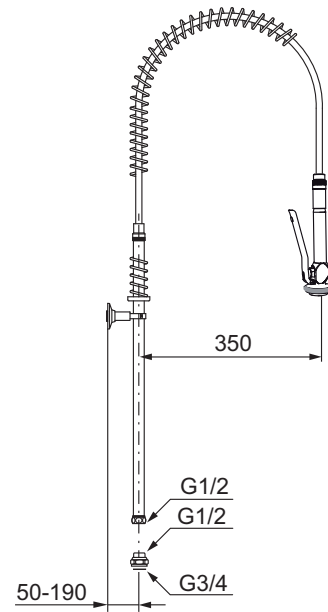

Mora storkjøkkendusj

mora

ANNO 1927

Utførelse
Krom

MA nr
31 00 09

NRF nr
4290611