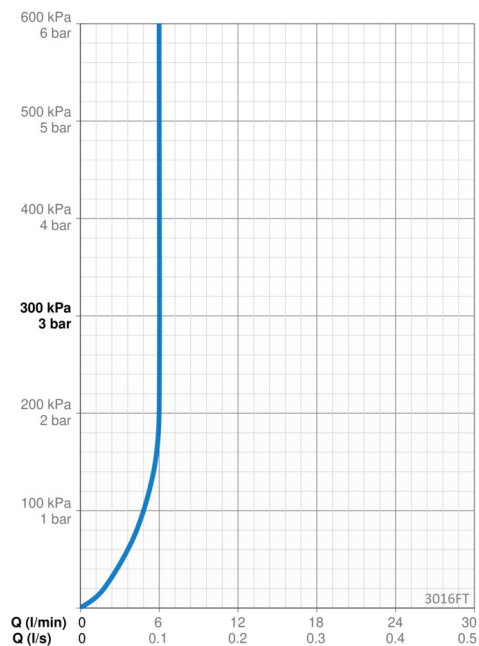

Godkjenninger og Erklæringer

STF Sertifikat	EUF129-19004498-TH2
KIWA SE	1606