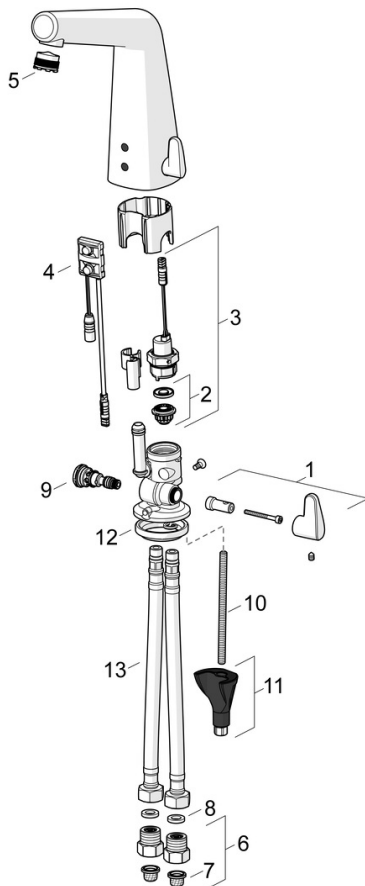

F = fleksible slanger

Elektrisk tilkobling via adapter 230/9 V (stikkontakt) som følger med.

Alternativt kan man koble inntil 5 kraner på omformer 199275, NRF 4204418.

- Servant
- Berøringsfri, Omformer for stikkontakt, Bluetooth®
- Benkmontert
- Forkrommet
- Fast tut
- Temperaturreguleringshendel
- Justerbar varmtvannsbegrenser (ettermonterbar)
- Mixing valve, Tilbakeslagsventil, Smussfilter
- Infrarød autofokus sensor, Magnetventil, Omformer inkludert
- Fleksible slanger
- 3S Installasjon, Justerbare innstillinger via App (Bluetooth)

Teknisk data

Flow attributter

Vannmengde ved 300 kPa (med vannmengdebegrenser)	0.1 l/s
Trykk (0.1 l/s)	200 kPa

Tekniske egenskaper

Varmtvannsforsyning	max. +70°C
Arbeidstrykk	100 - 1000 kPa
Tilkoblingsstørrelse	G3/8
Projeksjon	138 mm
Tilbakeslagssikring (EN1717)	AA
Materiale	brass

Reserve deler

SP3016FT

Navn	Kode	NRF
01	1002424V	4205304
02	1006500V	
02	199205V	4204493
03	199206V	4204494
04	1001424V	4205256
05	601901V	4205143
06	198473/2	4204865
07	199257/2	4204497
08	600705/10	4204415
09	199201V	4204407
10	1000780V	4205235
11	602610V	4205225
12	1002371V	4205303
13	1002311/2	4205299
N.I.	601061V	4202926