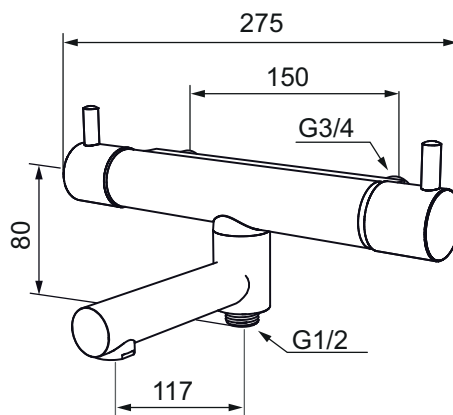

Mora Inxx A2 termostatbatteri

mora

ANNO 1927

Mora Inxx forener form og funksjon på en kompromissløs måte. Det gjør jobben eksemplarisk – både når det gjelder å forsyne badekar eller dusj med perfekt temperert vann og formidle en individuell uttrykksmåte på badet ditt. Under den rene overflaten har vi naturligvis innlemmet våre unike komfort- og sikkerhetsfunksjoner, for vi kompromisser av prinsipp aldri.

- Kompenserer trykk-og temperaturvariasjoner
- Svingbar utløpstut som vender kar/dusj
- Sperreknapp 38°C
- Sperreknapp mengde Eco
- Med tilbakeslagsventiler etter standard EN 1717

Mora Eco

Express Fill

Comfort Shower