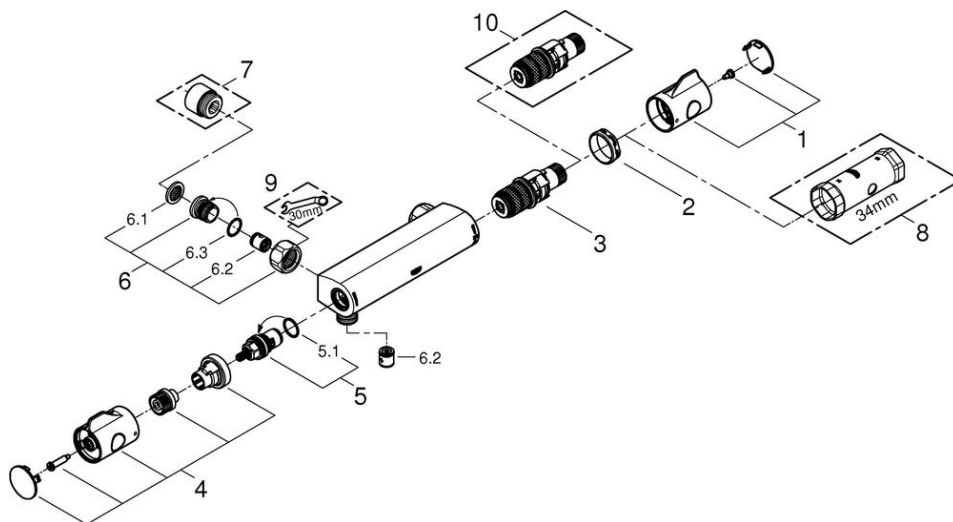

Norm
EN 1111

Lydklasse: Ved arbeidstrykk innenfor anbefalte grenseverdier

MÅLTEGNING

TRYKKDIAGRAM

RESERVEDELER

Produkt Nr.	Produktbeskrivelse
1	47981000 Temperatur-kontrollspak
2	47743000 Festering
3	47439000 Termostatelement 1/2"
4	47980000 Avstengings håndtak
5	45346000 Keramisk overdel 1/2"
5.1	0392400M O-ring $\varnothing 18,2 \times \varnothing 1,7$
6	47189000 Tilbakeslagsventil
6.1	0726400M Sil
6.2	08565000 Tilbakeslagsventil
6.3	0305500M O-ring $\varnothing 17 \times \varnothing 2$
7	0713000M* Forlenger DN 20, 20 mm
8	19332000* Pipenøkkel
9	19377000* Spesialnøkkel
10	47175000* GROHE TurboStat patron 1/2"