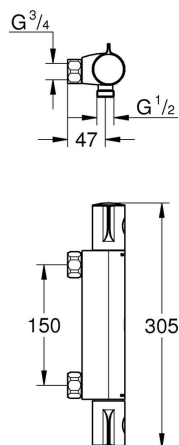

TEKNISK INFO

Gjennomstrømning
18L/min

Driftstrykk
1,0-10 Bar, anbefalet 1,0-5 Bar

Materiale
Messing

Trykktap v. 0,2 l/s
70 kPa

Varmtvannsinngang
Maks 70°

Størrelse på tilkobling
3/4"

Lydklasse
I, <=20 dB(A)

Norm
EN 1111

Lydklasse: Ved arbeidstrykk innenfor anbefalte grenseverdier

MÅLTEGNING

TRYKKDIAGRAM

RESERVEDELER

Produkt Nr.	Produktbeskrivelse
1	47981000 Temperatur-kontrollspak
2	47743000 Festering
3	47439000 Termostatelement 1/2"
4	47980000 Avstengings håndtak
5	45346000 Keramisk overdel 1/2"
5.1	0392400M O-ring $\varnothing 18,2 \times \varnothing 1,7$
6	47189000 Tilbakeslagsventil
6.1	0726400M Sil
6.2	08565000 Tilbakeslagsventil
6.3	0305500M O-ring $\varnothing 17 \times \varnothing 2$
7	0713000M* Forlenger DN 20, 20 mm
8	19332000* Pipenøkkel
9	19377000* Spesialnøkkel
10	47175000* GROHE TurboStat patron 1/2"