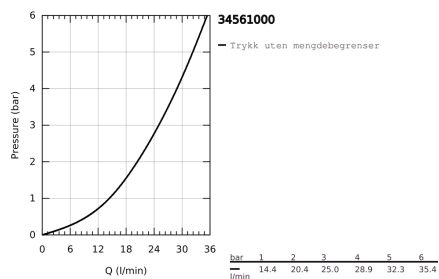

TRYKKDIAGRAM